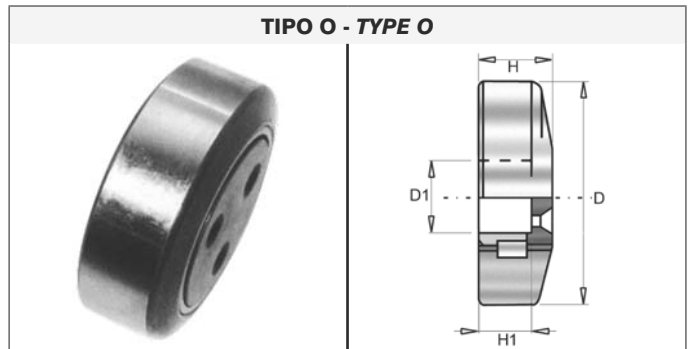

CUSCINETTI MONTANTE
MAST ROLLERS