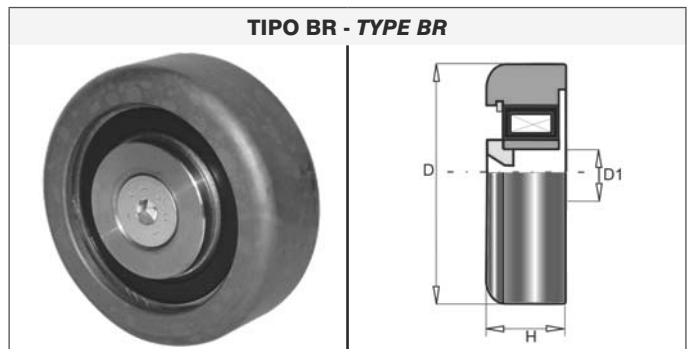

CUSCINETTI MONTANTE
MAST ROLLERS