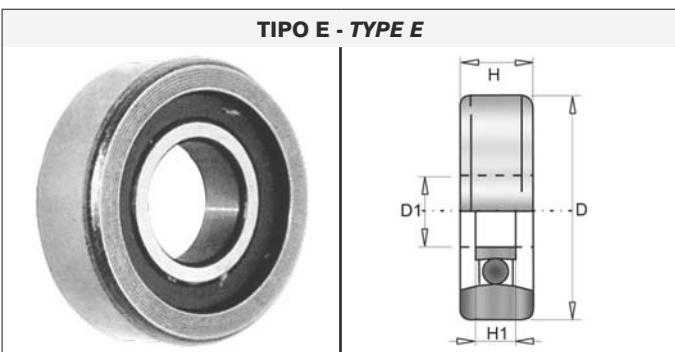

Codice Code	D	D1	H	H1	Applicazione Used for
BK10209	94,5	45	30	20	Balkancar-Sibicar
BK10251	108,5	65	35	27	Balkancar-Sibicar

I nostri ricambi non sono originali ma con essi perfettamente intercambiabili
Our spare parts are not original but with them perfectly interchangeable