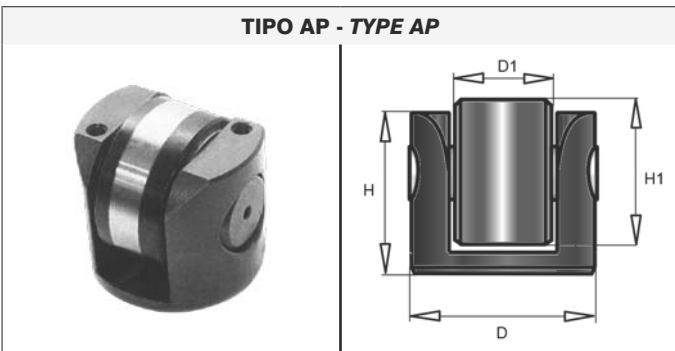

TIPO BR - TYPE BR

Codice Code	D	D1	D2	H	Applicazione Used for
0049	77,9	30	-	26	Lugli
6761	108	40	-	36	Lugli

TIPO AG - TYPE AG

Codice Code	D	D1	H	H1	Applicazione Used for
0730	80	45	22	21	Detas-Cesab

TIPO AP - TYPE AP