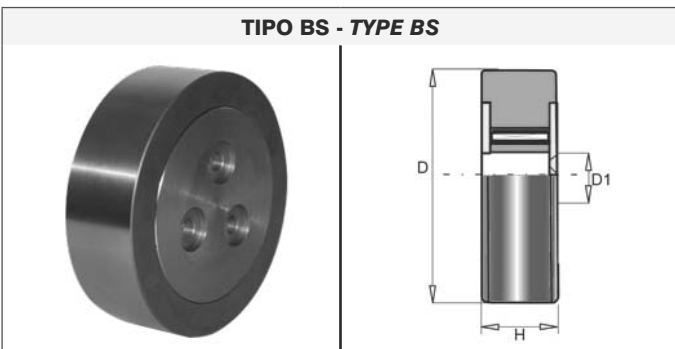

CUSCINETTI MONTANTE
MAST ROLLERS