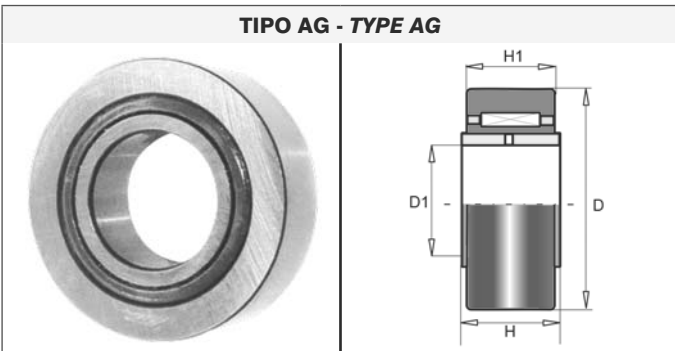

TIPO AP - TYPE AP

Codice Code	D	D1	H	H1	Applicazione Used for
0730	80	45	22	21	Detas-Cesab