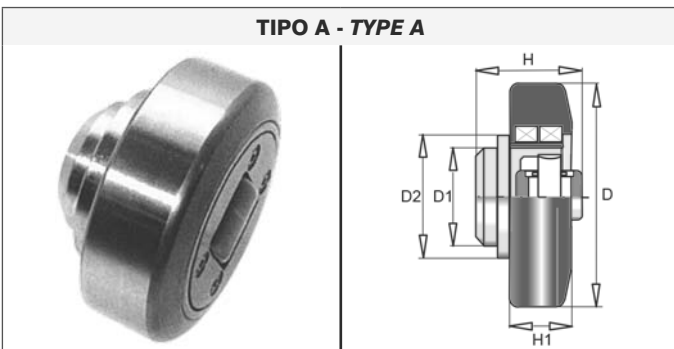

TIPO N - TYPE N

TIPO BT - TYPE BT

TIPO BK - TYPE BK

TIPO AU - TYPE AU

TIPO A - TYPE A

Codice Code	D	D1	H	H1	Applicazione Used for
9004	80	45	25	16,5	-
7104	80,5	45	25	16,5	Cesab
8304	81,7	45	25	16,5	Cesab
2041	90,8	50	27	19	Cesab/Autolub.
2042	90,8	50	27	19	Cesab/Con ingr.
0439	110,8	60	32	22,3	Cesab/Con ingr.
9860	110,8	60	32	22,3	Cesab/Autolub.
7219	127,8	60	34	23	Cesab