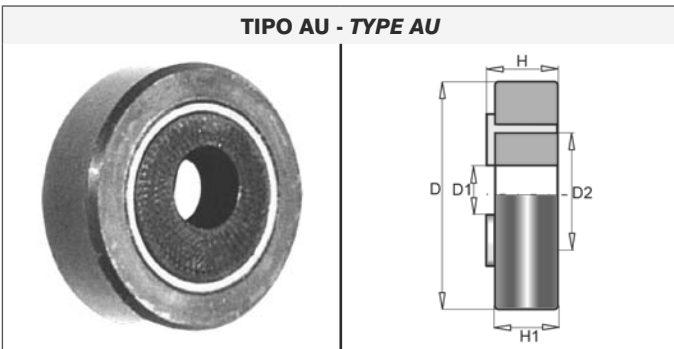

TIPO N - TYPE N

TIPO BT - TYPE BT

TIPO BK - TYPE BK

TIPO AU - TYPE AU

TIPO A - TYPE A

Codice Code	D	D1	H	H1	Applicazione Used for
9004	80	45	25	16,5	-
7104	80,5	45	25	16,5	Cesab
8304	81,7	45	25	16,5	Cesab
2041	90,8	50	27	19	Cesab/Autolub.
2042	90,8	50	27	19	Cesab/Con ingr.
0439	110,8	60	32	22,3	Cesab/Con ingr.
9860	110,8	60	32	22,3	Cesab/Autolub.
7219	127,8	60	34	23	Cesab