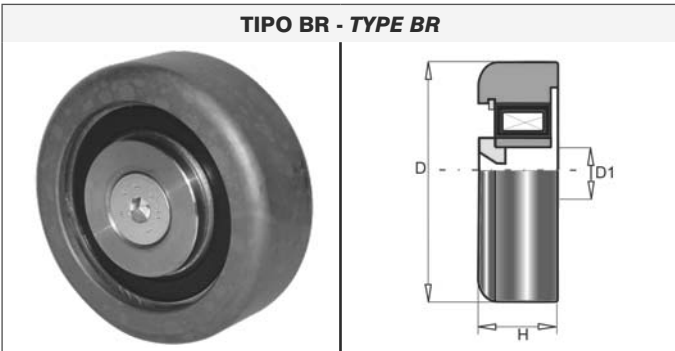

TIPO AG - TYPE AG

Codice Code	D	D1	D2	H	Applicazione Used for
0049	77,9	30	-	26	Lugli
6761	108	40	-	36	Lugli