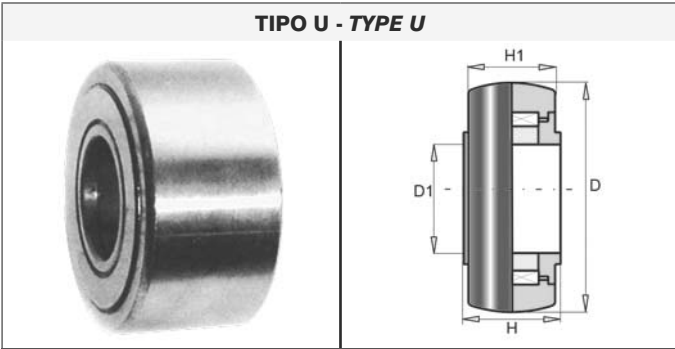

CUSCINETTI MONTANTE
MAST ROLLERS

TIPO T - TYPE T

TIPO AB - TYPE AB

TIPO U - TYPE U

TIPO G - TYPE G Conico-Conical

TIPO I - TYPE I Conico-Conical

TIPO M - TYPE M Conico-Conical

TIPO AF - TYPE AF Conico-Conical