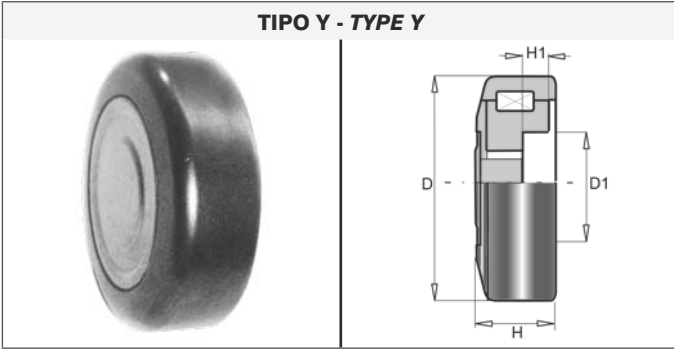

**CUSCINETTI MONTANTE
MAST ROLLERS**

TIPO Y - TYPE Y

Codice Code	D	D1	H	H1	Applicazione Used for
CM1868	88,5	30	34	15	Lugli