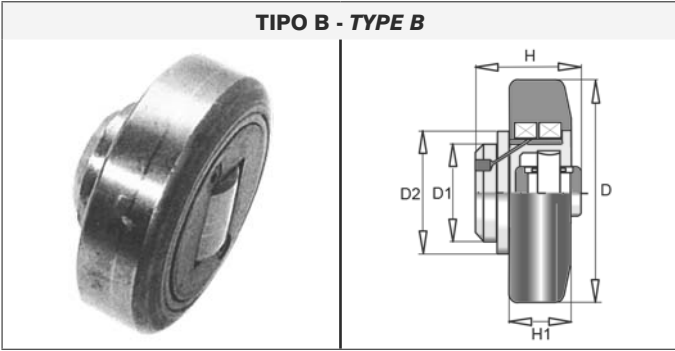

TIPO BR - TYPE BR

D01

**CUSCINETTI MONTANTE
MAST ROLLERS**

TIPO B - TYPE B

Codice Code	D	D1	D2	H	H1	Applicazione Used for
0104	69,9	30	48	43	23	Cesab
5309	70	35	48	44	23	Cesab
0681	70,45	35	48	40	23	Cesab
0104/A	70,5	30	48	43	23	Cesab
1104	77,8	40	52	45	23	Cesab
1104/A	78,4	40	52	45	23	Cesab
2290	78,1-78,5	40	53	40	23	Cesab